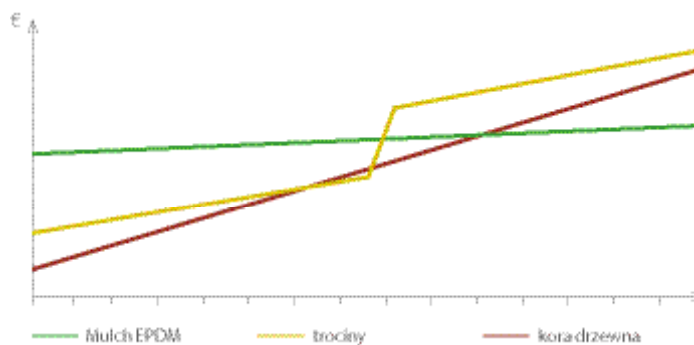

Odnów nawierzchnie za pomocą Mulch EPDM

» Bezpieczne i oszczędne rozwiązanie

Mulch EPDM to alternatywa do tzw. kolorowanego granulatu o powlekanej powierzchni produkowanego z zużytych opon. Mulch EPDM jest natomiast zabarwiony w 100% w całym przekroju, dzięki czemu utrzymuje swój kolor bardzo długo oraz jest nieszkodliwy dla zdrowia i przyjazny dla środowiska.

Mulch z kory i trocin jest dużo bardziej podatny na zabrudzenie. Zabrudzenia mogą zostać naniesione przez luźne kawałki drewna i łatwo je przeoczyć podczas czyszczenia. Na związanej nawierzchni Mulch EPDM zabrudzenia są widoczne i łatwo je usunąć.

Nawierzchnie z Mulch EPDM łatwiej utrzymać w czystości. Zapewniają one także stały poziom bezpieczeństwa. Luźne i niezwiązane kawałki kory lub trocin są podatne na szkodliwe działanie czynników zewnętrznych, mogą gnić, przemieszczają się i wymagają znacznie więcej pielęgnacji.